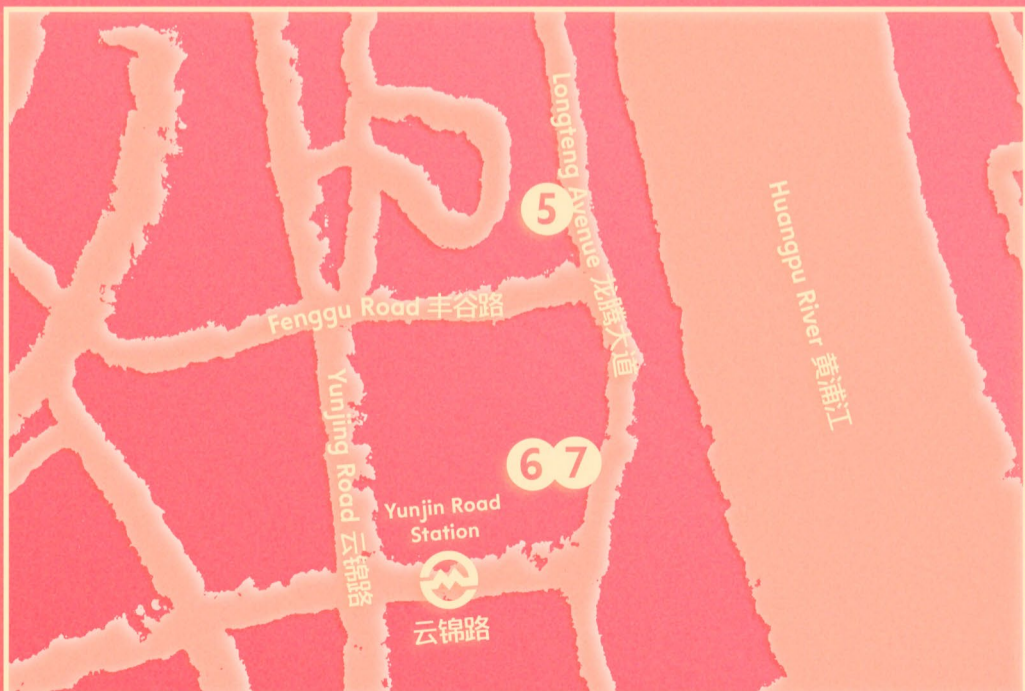

Condo

Shanghai 2019 上海

Shan

上海

Condo

Condo

上海

Shanghai

2019

Condo

2019

上海

M50 创意园

CENTRAL 市中心

WEST BUND 西岸

Condo

Shanghai 2019 上海

A collaborative exhibition by 21 galleries across 7 Shanghai spaces
13 July—30 August 2019 ● Preview 13/14 July 2019

21 家画廊联手合作，横跨 7 个上海艺廊空间
2019 年 7 月 13 日—8 月 30 日 ● 预览 2019 年 7 月 13 日至 7 月 14 日