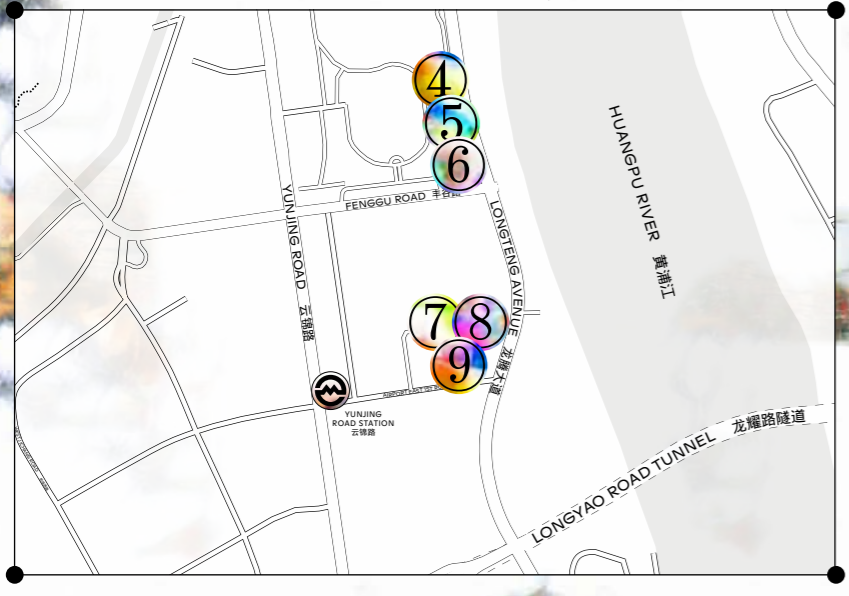

③ GALLERY VACANCY
 No. 2, Lane 19, M. Wulumuqi Rd, Jing'an District — 静安区乌鲁木齐中路19弄2号
 Tue-Sat 10:00-18:00 — www.galleryvacancy.com
 hosting MISAOKO & ROSEN — Tokyo, Japan

④ DON GALLERY — 东画廊
 Unit 302, 2879 Longteng Avenue, Xuhui District — 徐汇区龙腾大道2879号302室
 Tue-Sat 10:00-18:00, Sun 13:00-18:00 — www.dongallery.cn
 hosting GHEBALY GALLERY — Los Angeles, USA

CENTRAL 市中心

⑤ EDOUARD MALINGUE GALLERY — 马凌画廊
 Unit 2202, 2879 Longteng Avenue, Xuhui District — 徐汇区龙腾大道2879号2202室
 Tue-Sun 10:00-18:00 — www.edouardmalingue.com
 hosting KÖNIG GALERIE — Berlin, Germany
 & ESTHER SCHIPPER — 施博尔画廊 — Berlin, Germany

⑥ MADEIN GALLERY — 没顶画廊
 Unit 106, 2879 Longteng Avenue, Xuhui District — 徐汇区龙腾大道2879号106室
 Tue-Sun 11:00-19:00 — www.madeingallery.com
 hosting CARLOS/ISHIKAWA — 卡洛斯/石川 — London, UK

⑦ AIKE — 艾可
 Building 6, 2555 Longteng Avenue, Xuhui District — 徐汇区龙腾大道2555号6号楼
 Tue-Sun 10:00-18:00 — www.aikedellarco.com
 hosting PERES PROJECTS — Berlin, Germany
 & KOPPE ASTNER — Glasgow, UK
 & SOY CAPITÁN — Berlin, Germany

WEST BUND 西岸

⑧ OTA FINE ARTS — 大田秀则画廊
 Building 3, 2555 Longteng Avenue, Xuhui District — 徐汇区龙腾大道2555号3号楼
 Tue-Sun 11:00-18:00 — www.otafinearts.com/sh/
 hosting MAI 36 GALERIE — Zurich, Switzerland

⑨ SHANGHART GALLERY — 香格纳画廊
 2555-10 Longteng Avenue, Xuhui District — 徐汇区龙腾大道2555号10号楼
 Tue-Sun 11:00-18:00 — www.shanghartgallery.com
 hosting SADIE COLES HQ — 赛迪HQ画廊 — London, UK