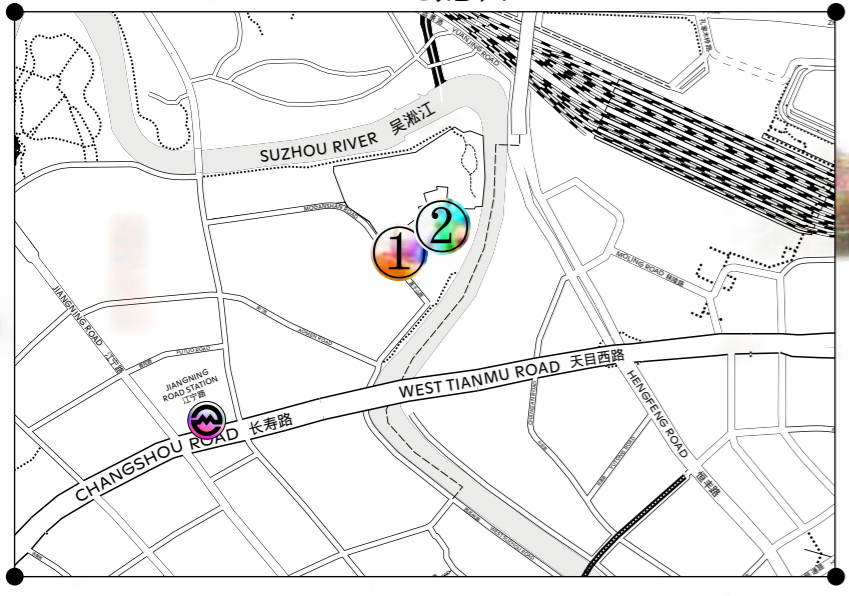

CONDO SHANGHAI

CONDO SHANGHAI

A collaborative exhibition by 22 galleries across 9 Shanghai spaces
7 July — 26 August 2018 — Preview 7 July 2018
www.condocomplex.org/shanghai/

上海 CONDO

22 家画廊联手合作，横跨 9 个上海艺廊空间
2018 年 7 月 7 日 — 8 月 26 日 — 预览 2018 年 7 月 7 日
www.condocomplex.org/shanghai/

M50 创意园

① A+ CONTEMPORARY — 亚洲当代艺术空间
 Unit 106, Building 7, 50 Moganshan Road — 莫干山路50号7号楼106室
 Tue-Sun 10:00-18:30 — www.apluscontemporary.org
 hosting JOSÉ GARCÍA, MX — Mexico City

② J:GALLERY
 Unit 102, Building 17, 50 Moganshan Road — 莫干山路50号17号楼102室
 Mon-Sun 10:30-18:00 — www.jgallery.space
 hosting PROJECT NATIVE INFORMANT — London, UK
 & GREENGRASSI — London, UK

③ GALLERY VACANCY
 No. 2, Lane 19, M. Wulumuqi Rd, Jing'an District — 静安区乌鲁木齐中路19弄2号
 Tue-Sat 10:00-18:00 — www.galleryvacancy.com
 hosting MISAOKO & ROSEN — Tokyo, Japan

④ DON GALLERY — 东画廊
 Unit 302, 2879 Longteng Avenue, Xuhui District — 徐汇区龙腾大道2879号302室
 Tue-Sat 10:00-18:00, Sun 13:00-18:00 — www.dongallery.cn
 hosting GHEBALY GALLERY — Los Angeles, USA

CENTRAL 市中心

⑤ EDOUARD MALINGUE GALLERY — 马凌画廊
 Unit 2202, 2879 Longteng Avenue, Xuhui District — 徐汇区龙腾大道2879号2202室
 Tue-Sun 10:00-18:00 — www.edouardmalingue.com
 hosting KÖNIG GALERIE — Berlin, Germany
 & ESTHER SCHIPPER — 施博尔画廊 — Berlin, Germany